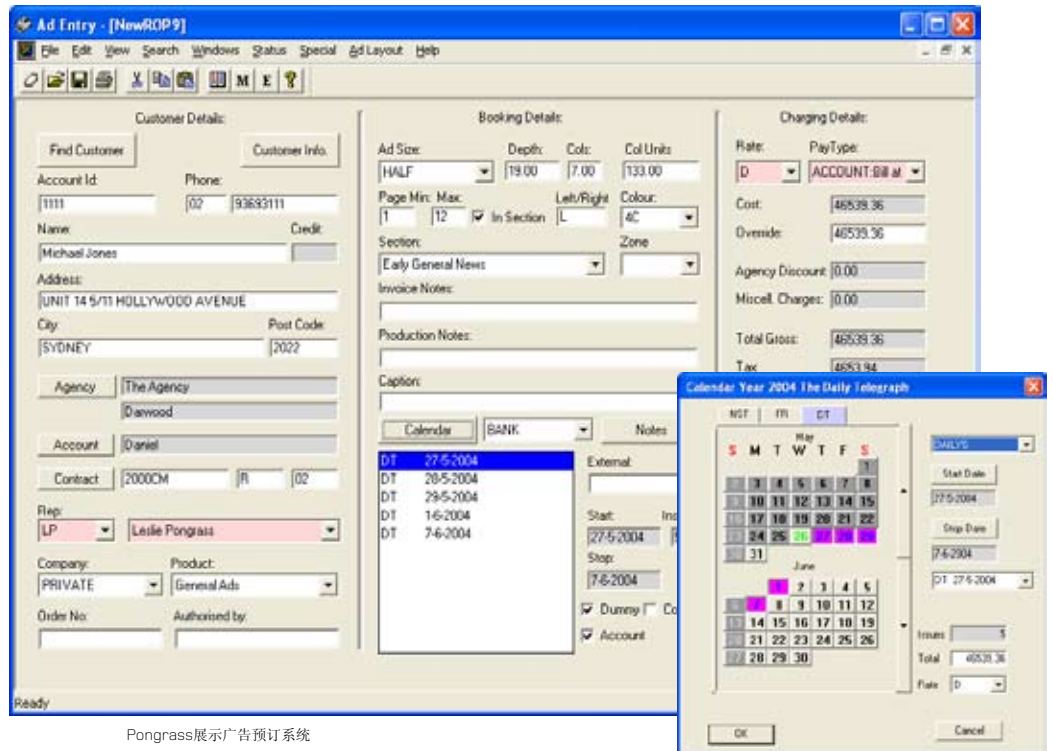

广告预订录入更加快速

从一开始, 软件工程师便把“使用简单, 高效快速”作为设计这套系统的宗旨。Pongrass公司为其推出的系列应用程序, 包括 Display Ad (展示广告预订系统)、Classified Ad (分类广告预订系统)、AdLayout (广告版面编排系统) 和 AdBilling (广告财务管理系统), 创造了一个统一的软件平台, 从而确保了用户界面的一致性和易用性。

查询更加简便

操作员调取客户历史资料时, 系统会自动核查该帐户的信用记录。如存在信用问题, 所涉及的广告客户会被自动排序输往财务部门, 由专人处理。详细的屏幕帮助功能使操作员无需输入繁琐以及极为容易出错的账户号码便能快捷方便地调取客户的档案资料。只需轻松按键, 操作员便可启动无数弹出式视窗, 处理最复杂的广告形式要求。

AdLayout系统流程一体化

Pongrass公司推出AdLayout广告版面编排系统后, 广告订位与版面编排两个流程已经达到一体化。与此同时, 数据库技术可以允许多个用户同时调用广告小样。在为广告订位同时, 稿件可以实时打样, 排入指定版面, 确保广告投放版位。

规划更加容易

AdLayout系统与数据库整合设计使用户在短短数分钟内便可对指定刊物进行版面预订分页。

Pongrass展示广告预订系统

系统要求

服务器

- Windows 2000或2003, 安装 Sybase ASA或Microsoft SQL服务器。

用户终端

- Windows 2000或XP工作站。
- 256MB内存空间
- 2GB硬盘空间